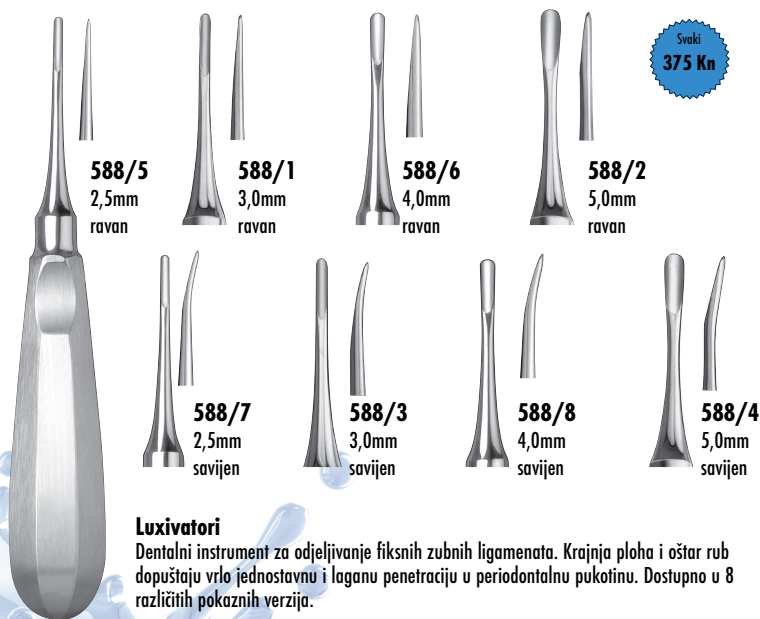

Matrice

Ulje u olovci, set od 2 olovke

Kliješta za kost

Kliješta

Kliješta za fragmentirane korijene

Pincete za tkivo

Zubna pinceta

Luxivatori

Luxivatori

Dentalni instrument za odjeljivanje fiksnih zubnih ligamenata. Krajnja ploha i oštar rub dopuštaju vrlo jednostavnu i laganu penetraciju u periodontalnu pukotinu. Dostupno u 8 različitih pokaznih verzija.