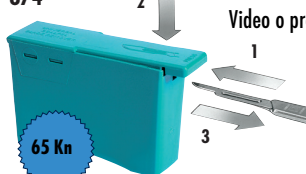

65 Kn

za sigurno skidanje rabljenih oštrica
skalpela, sa funkcijom deponiranja

Video o proizvodu