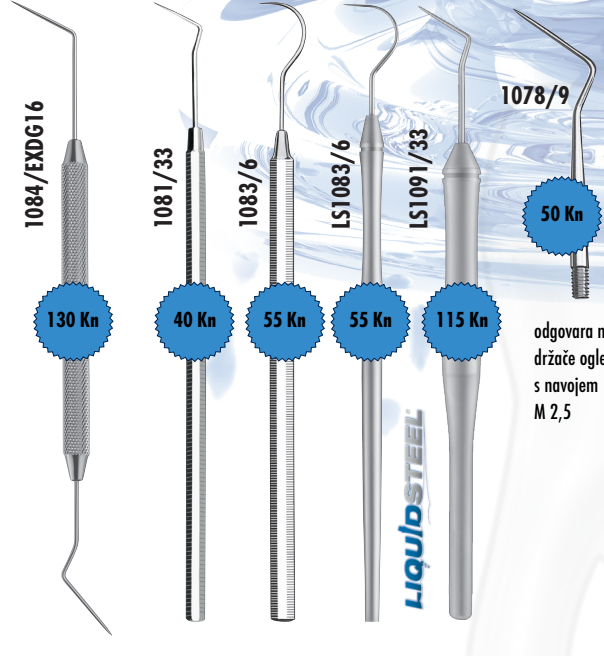

260 Kn

1045/12B fleksibilna, srednje veličine

90 Kn

1058A srednje veličine

85 Kn

973/CP15

135 Kn

Kompozit instrumenti

Svaki
195 Kn

Endo sonda

Zubna sonda

Sonde nastavci

50 Kn

odgovara na sve držače ogledala s navojem M 2,5

Skidač privremenih krunica

Skidač krunica