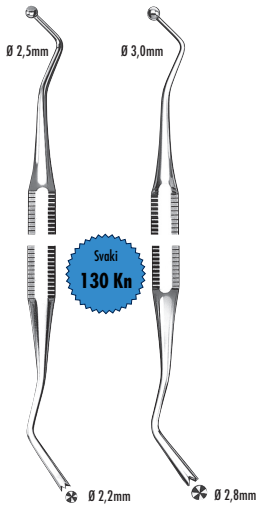

Instrumenti za punjenje

Instrument za odstranjanje privremenog cementa

Ekscavatori

Instrument za retrakcijski konac

Heidemann lopatica

Špatula za cement

Parodontološke sonde

1054/200 1054/201

Svaki
130 Kn

1140