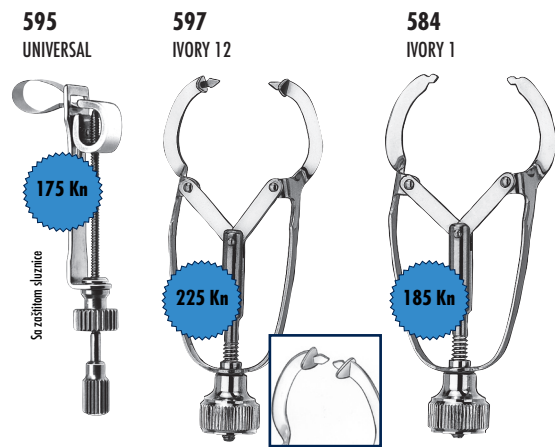

623RS

Svaki
125 Kn

Mehrdajući čelik

SET
625 Kn

623RS-SET6
Sadrži: 6x 623RS

- ugodan za nošenje
- poput nakita
- čvrsto i sigurno hvatište štipaljke

Kohlea

Stezać matrica