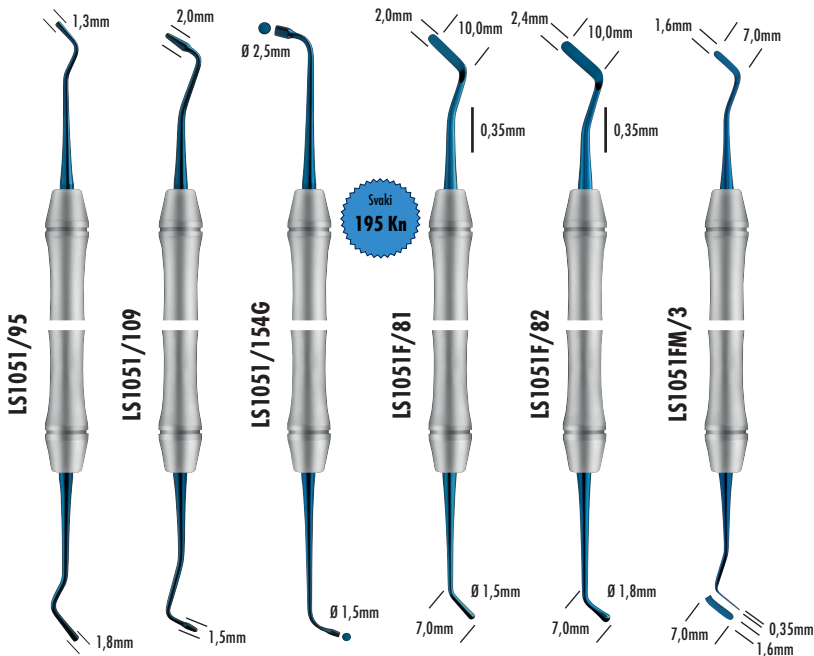

260 Kn

1045/12B fleksibilna, srednje veličine

90 Kn

1058A srednje veličine

85 Kn

973/CP15

135 Kn

Kompozit instrumenti

Svaki
195 Kn

Endo sonda

Zubna sonda

Sonde nastavci

50 Kn

odgovara na sve držače ogledala s navojem M 2,5

Skidač privremenih krunica

Skidač krunica