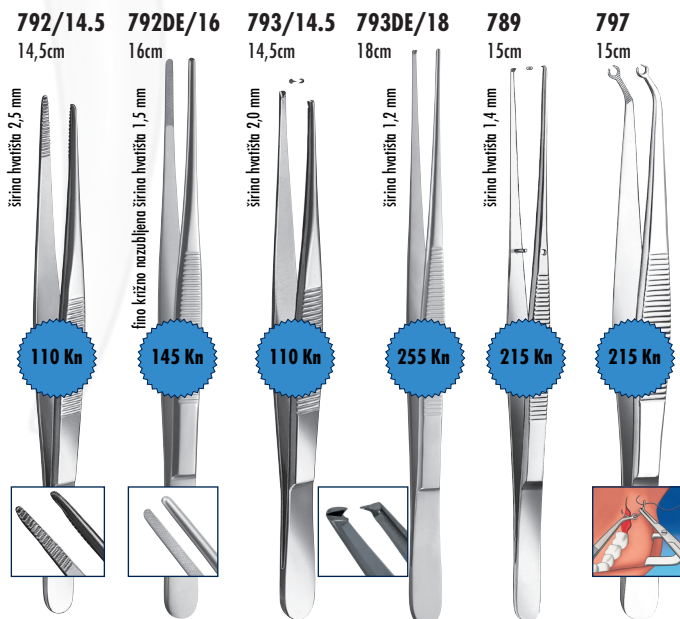

Matrice

Ulje u olovci, set od 2 olovke

Kliješta za kost

Kliješta

Kliješta za fragmentirane korijene

Pincete za tkivo

Zubna pinceta

Luxivatori

Luxivatori

Dentalni instrument za odjeljivanje fiksnih zubnih ligamenata. Krajnja ploha i oštar rub dopuštaju vrlo jednostavnu i laganu penetraciju u periodontalnu pukotinu. Dostupno u 8 različitih pokaznih verzija.