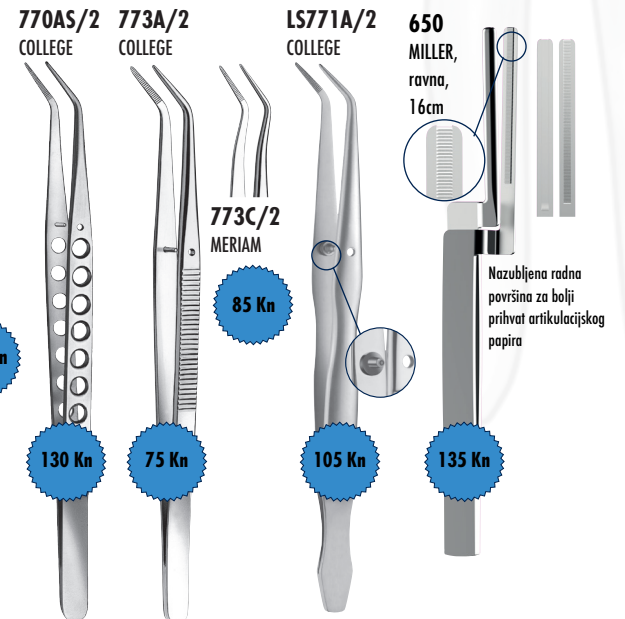

Matrice

Ulje u olovci, set od 2 olovke

Kliješta za kost

Kliješta

Kliješta za fragmentirane korijene

Pincete za tkivo

Zubna pinceta

Luxivatori

Luxivatori

Dentalni instrument za odjeljivanje fiksnih zubnih ligamenata. Krajnja ploha i oštar rub dopuštaju vrlo jednostavnu i laganu penetraciju u periodontalnu pukotinu. Dostupno u 8 različitih pokaznih verzija.