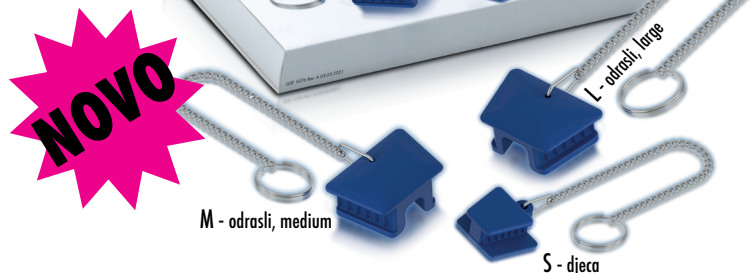

Otvarač usta (silikon+metalna jezgra)

515-SET-BL

Sadrži:
L, M, S sa lančićem

SET
475 Kn