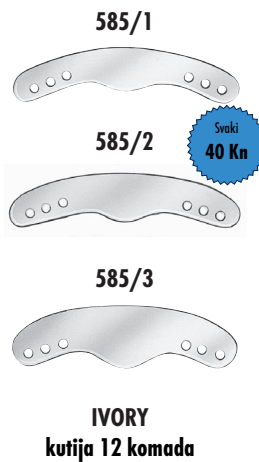

Kohlea

Stezać matrica

Matrice

Ulje u olovci, set od 2 olovke

Kliješta za kost

Kliješta

Kliješta za fragmentirane korijene

Pincete za tkivo

Zubna pinceta